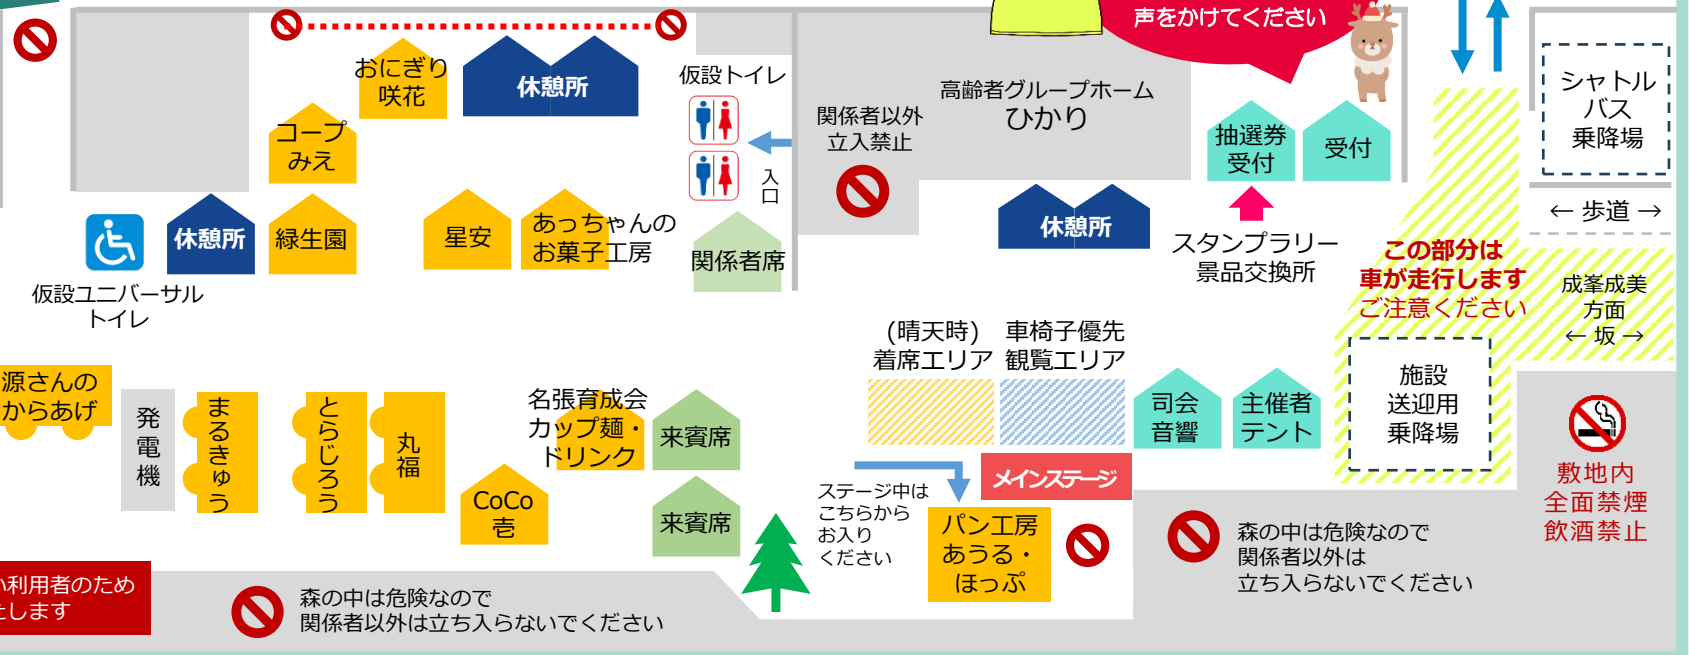

会場マップ

レインボークラブ内は一般の方はトイレのご利用のみとなります

レインボークラブ
ひびき

名張育成会の利用者と保護者のための面会・休憩スペースです

高齢・体温調節が難しい利用者のため何卒ご理解をお願いいたします

テント裏は崖になっており大変危険です。立ち入らないでください。

この会場内にスタンプラリーの場所が3つあります！ このプログラム表面のスタンプカードに集めて「受付」で景品をもらってくださいね。