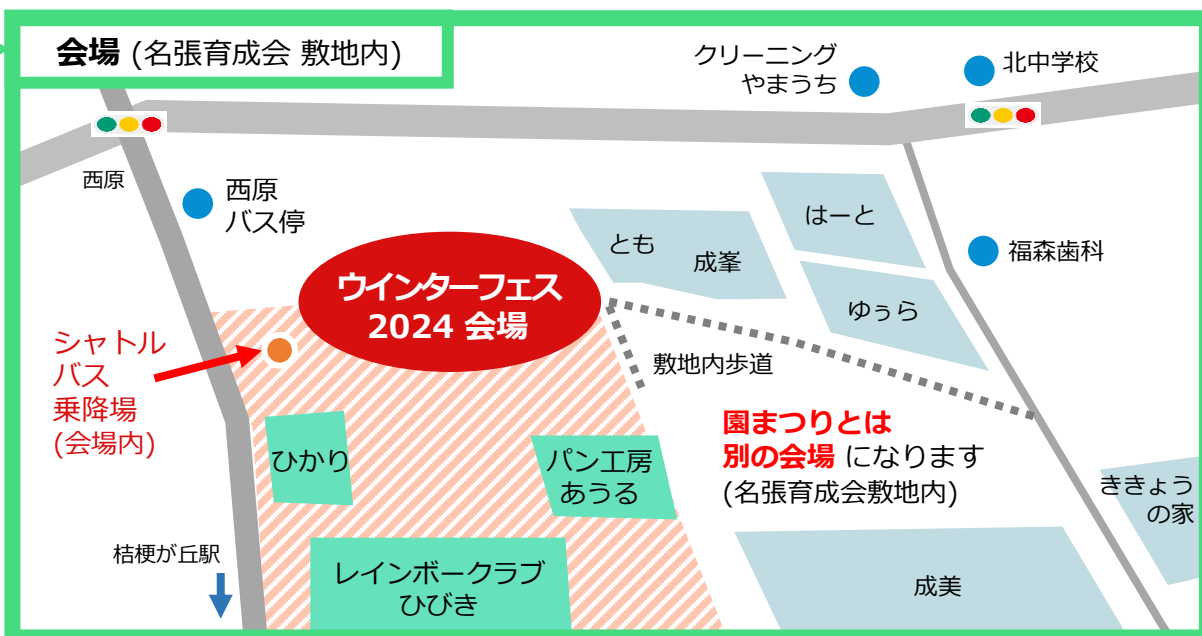

駐車場

英心高等学校 (会場まで10分間隔で無料のシャトルバス送迎あり)

会場地図・駐車場については裏面をご確認ください

お問い合わせ

ウインターフェス実行委員会 (0595)65-0271 (社会福祉法人名張育成会 総務課)

名張育成会

ウインターフェス2024

会場案内

会場／ **社会福祉法人 名張育成会** 三重県名張市美旗中村2326

駐車場／ **英心高校** 三重県名張市桔梗が丘1番町5-13

※北中学校、名張育成会敷地内には原則として駐車できません。

お問合せ／ **(0595) 65-0271** ウィンターフェス実行委員会まで

英心高校から**無料シャトルバス**が10分間隔で運行します。

車椅子の方はシャトルバスがご利用いただけないため、会場入口で乗降いただけます。

会場入口にて係員の指示に従ってください。

名張育成会関係者・保護者の方で障害者用駐車場を希望される方は、事前にご連絡ください。

会場は「名張育成会」敷地内 **ひかり・パン工房あうる・レインボークラブ周辺** です。

※会場内全面禁煙・指定の乗降場所を除いて車両進入禁止