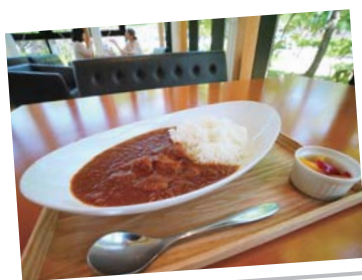

ポーリングアートなどをワークショップで楽しみませんか?

どなたでも参加できます。開催時間内にお越しください。

8月19日(土)13:00~17:00、費用:300円(各1回)

・紙やシールでコラージュ、・ポーリングアート

(*1)天候などによりガラス戸を閉じている場合がございます。写真は2021年「アートフェスタ菜」の様子です。(*2)一枚のキャンバスに複数色のアクリル絵の具を流し込み、偶然に現れるマーブルの色彩を楽しむ芸術のこです。

今回展示するポーリングアートの一例です。偶然に現れる色彩のマジック。何に見えますか?

新作カレー登場 カフェ輪

管理栄養士による、自然素材を中心に栄養バランスを考慮した日替わりヘルシーランチが自慢のカフェ輪に、**トマトベースのオリジナルカレー**が登場しました。玉ねぎを飴色になるまでじっくりと炒め、こんがり炒めた鶏肉と数種類のスパイスでジックリと煮込んだ、深い味わいのトマトチキンカレーです。また香ばしいコーヒーや季節感あふれるオリジナルデザートもご用意しています。